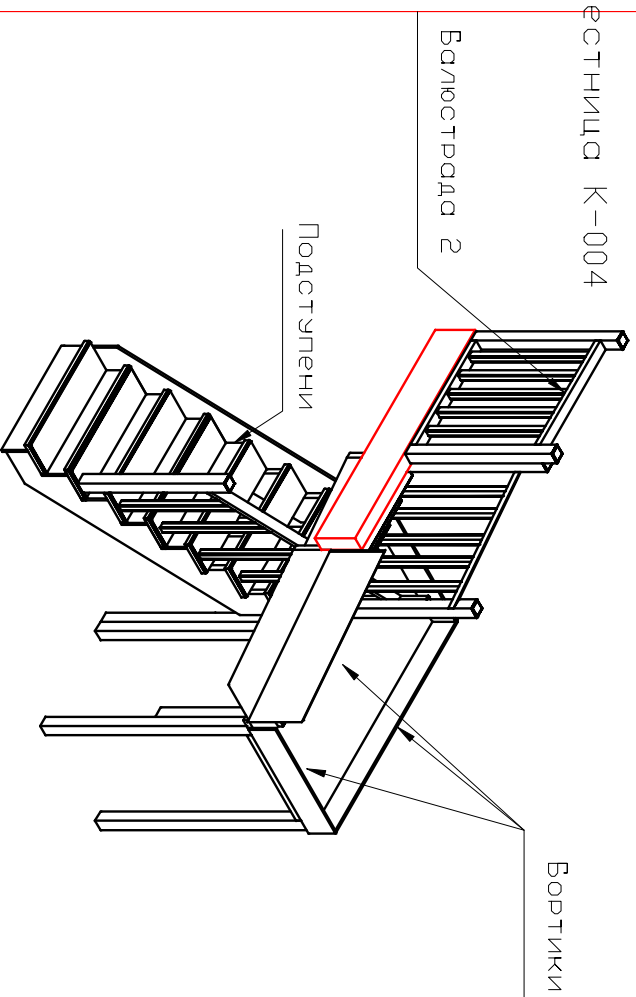

СТАНДАРТНАЯ ЛЕСТНИЦА К-004

ПАРАМЕТРЫ ЛЕСТНИЦ:

1. Высота лестницы -2925 мм
2. Высота подьема от пола до пола -3120 мм
3. Высота ступени-195 мм
4. Ширина ступени-270 мм
5. Ширина марша -900 мм
6. Количество ступеней-15шт.
7. Габаритные размеры 2440x1800 мм
8. Минимальный проем-2440x1800 мм
9. Отделка-6-и цветов -П\У лак
10. Угол подьема -42
11. Количество упаковок-8 шт
12. Древесина и вес: дуб-330кг
Береза-300 кг

Примечание: Бортики, подступени балюстрады не входят в базовую комплектацию (приобретается отдельно)