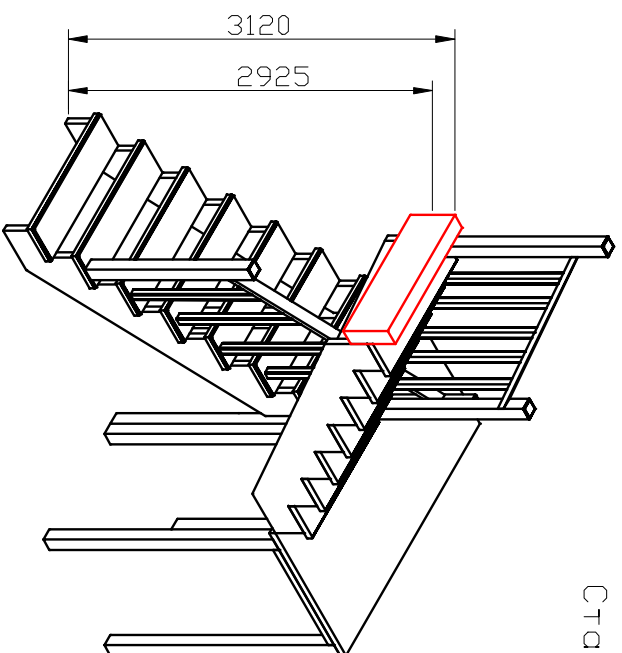

СТАНДАРТНАЯ ЛЕСТНИЦА К-004

ПАРАМЕТРЫ ЛЕСТНИЦ:

1. Высота лестницы -2925 мм
2. Высота подьема от пола до пола -3120 мм
3. Высота ступени-195 мм
4. Ширина ступени-270 мм
5. Ширина марша -900 мм
6. Количество ступеней-15шт.
7. Габаритные размеры 2440x1800 мм
8. Минимальный проем-2440x1800 мм
9. Отделка-6-и цветов -П\У лак
10. Угол подьема -42
11. Количество упаковок-8 шт
12. Древесина и вес: дуб-330кг
Береза-300 кг

Примечание: Бортики, подступени балюстрады не входят в базовую комплектацию (приобретается отдельно)