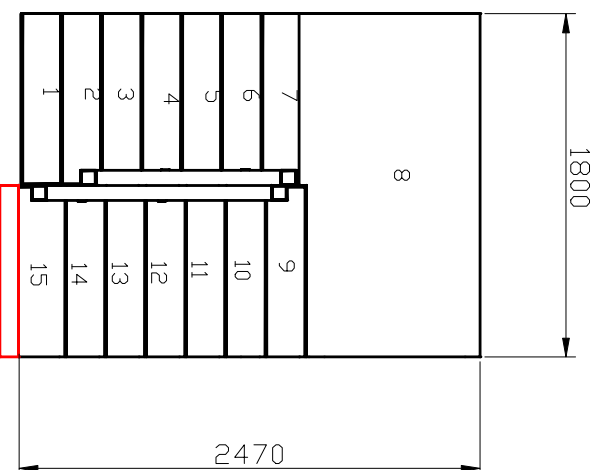

СТАНДАРТНАЯ ЛЕСТНИЦА К-004

ПАРАМЕТРЫ ЛЕСТНИЦ:

1. Высота лестницы -2925 мм
2. Высота подьема от пола до пола -3120 мм
3. Высота ступени-195 мм
4. Ширина ступени-270 мм
5. Ширина марша -900 мм
6. Количество ступеней-15шт.
7. Габаритные размеры 2440x1800 мм
8. Минимальный проем-2440x1800 мм
9. Отделка-6-и цветов -П\У лак
10. Угол подьема -42
11. Количество упаковок-8 шт
12. Древесина и вес: дуб-330кг
Береза-300 кг