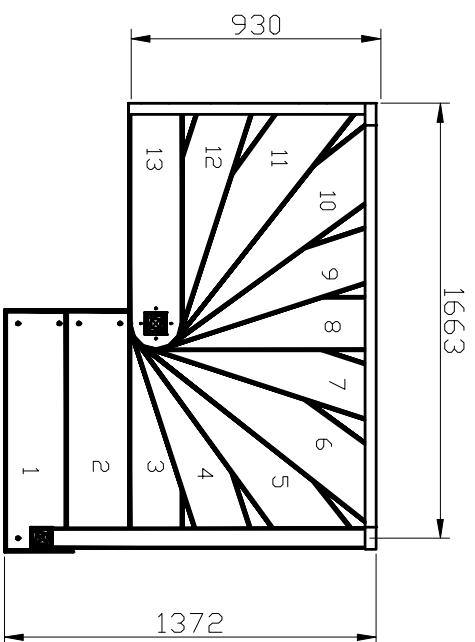

Стандартная лестница К-005

Балюстрада

ПАРАМЕТРЫ ЛЕСТНИЦЫ:

1. Высота лестницы -2730 мм
2. Высота подъема от пола до пола -2940мм
3. Высота ступени-210мм
4. Ширина ступени-200 мм
5. Ширина марша -700 мм
6. Количество ступеней-13шт.
7. Габаритные размеры 1350x1620 мм
8. Минимальный проем-1620x900 мм
9. Отделка-6-и цветов -П\У лак
10. Угол подъема -59
11. Количество упаковок-5 шт
12. Древесина и вес: дуб-180 кг
береза-160 кг