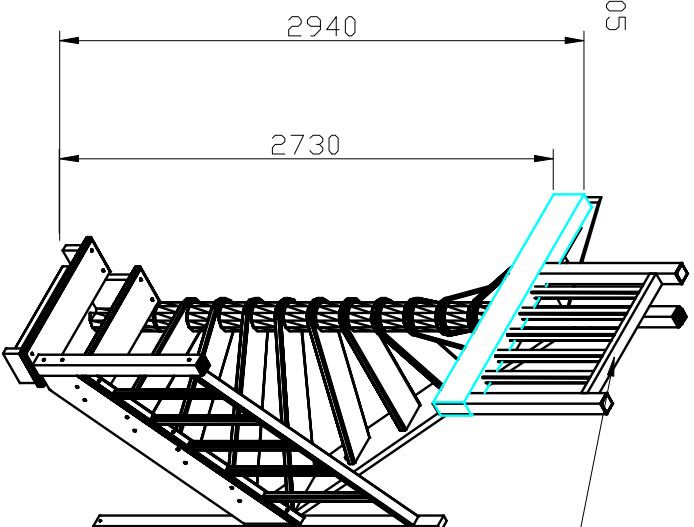

Стандартная лестница К-005

Балюстрада

ПАРАМЕТРЫ ЛЕСТНИЦЫ:

1. Высота лестницы -2730 мм
2. Высота подъема от пола до пола -2940мм
3. Высота ступени-210мм
4. Ширина ступени-200 мм
5. Ширина марша -700 мм
6. Количество ступеней-13шт.
7. Габаритные размеры 1350x1620 мм
8. Минимальный проем-1620x900 мм
9. Отделка-6-и цветов -П\У лак
10. Угол подъема -59
11. Количество упаковок-5 шт
12. Древесина и вес: дуб-180 кг
береза-160 кг

Примечание: балюстрада не входит в стандартную комплектацию (приобретается отдельно)