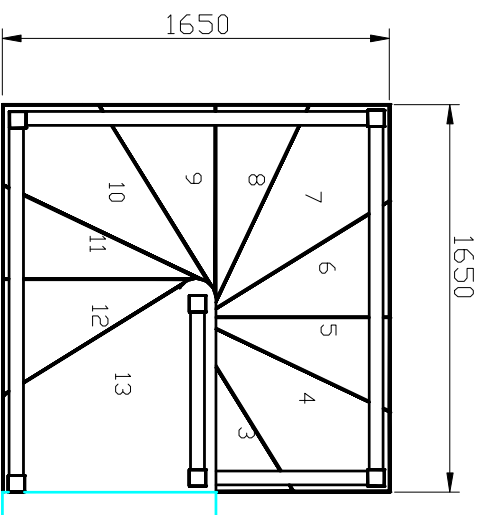

Стандартная лестница К-006

Балюстрада 1

Балюстрада

ПАРАМЕТРЫ ЛЕСТНИЦ:

1. Высота лестницы - 2730 мм
2. Высота подьема от пола до пола - 2940 мм
3. Высота ступени - 210 мм
4. Ширина ступени - 200 мм
5. Ширина марша - 700 мм
6. Количество ступеней - 13 шт.
7. Габаритные размеры 1350x1620 мм
8. Минимальный проем - 1620x900 мм
9. Отделка - 6-и цветов - п\у лак
10. Угол подьема - 44
11. Количество угловок - 9 шт
12. Древесина и вес: дуб - 280 кг  
береза - 250 кг