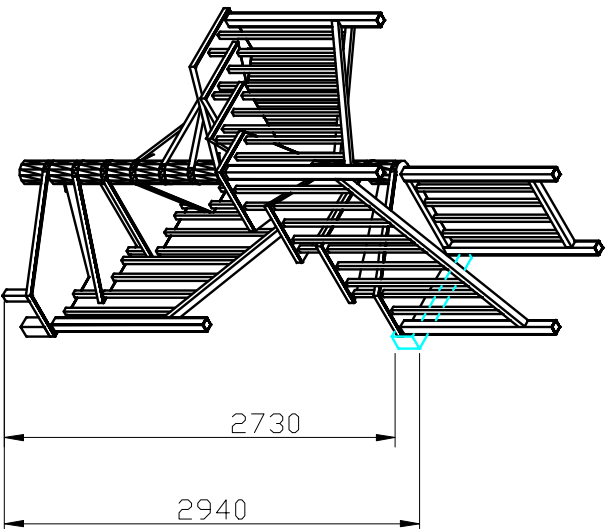

Стандартная лестница К-006

Балюстрада 1

Балюстрада

ПАРАМЕТРЫ ЛЕСТНИЦ:

1. Высота лестницы - 2730 мм
2. Высота подьема от пола до пола - 2940 мм
3. Высота ступени - 210 мм
4. Ширина ступени - 200 мм
5. Ширина марша - 700 мм
6. Количество ступеней - 13 шт.
7. Габаритные размеры 1350x1620 мм
8. Минимальный проем - 1620x900 мм
9. Отделка - 6-и цветов - п\у лак
10. Угол подьема - 44
11. Количество угловок - 9 шт
12. Древесина и вес: дуб - 280 кг  
береза - 250 кг

Примечание: балюстрады не входят в базовую комплектацию (приобретается отдельно)