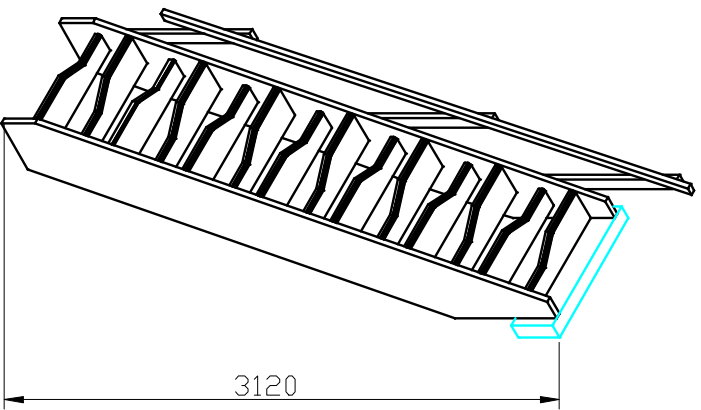

### Стандартная лестница К-007

#### ПАРАМЕТРЫ ЛЕСТНИЦ:

1. Высота лестницы - 3120 мм
2. Высота подъема от пола до пола - 3120мм
3. Высота ступени-208мм
4. Ширина ступени-250 мм
5. Ширина марша - 700,800 мм
6. Количество ступеней-14шт.
7. Г.обаритные размеры 1533x800 мм
8. Минимальный проем-1300x800 мм
9. Отделка-6-и цветов -п\у лак
10. Угол подъема -66
11. Количество упаковок-3 шт
12. Древесина и вес: дуб-90 кг  
Береза-80 кг