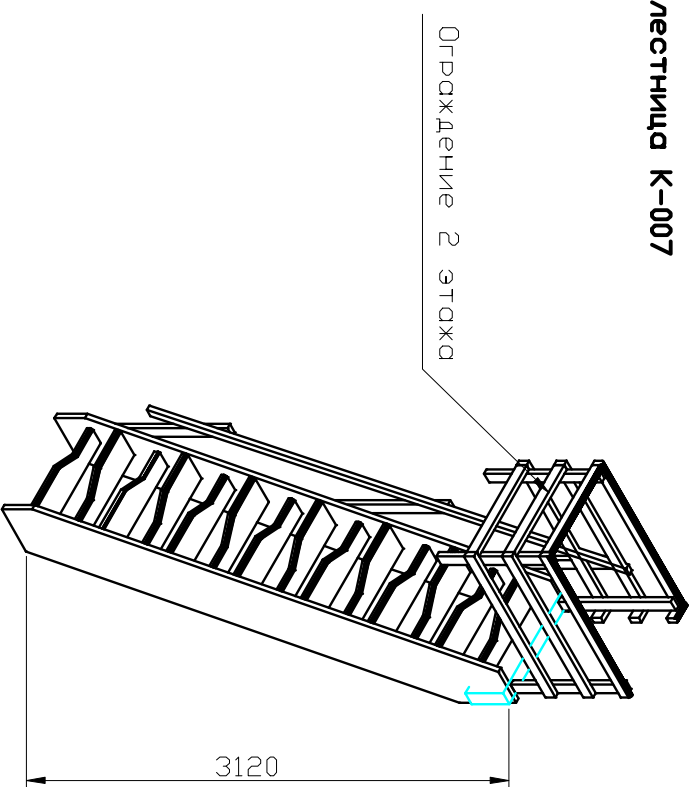

### Стандартная лестница К-007

#### ПАРАМЕТРЫ ЛЕСТНИЦ:

1. Высота лестницы - 3120 мм
2. Высота подъема от пола до пола - 3120мм
3. Высота ступени-208мм
4. Ширина ступени-250 мм
5. Ширина марша - 700,800 мм
6. Количество ступеней-14шт.
7. Г.обаритные размеры 1533x800 мм
8. Минимальный проем-1300x800 мм
9. Отделка-6-и цветов -п\у лак
10. Угол подъема -66
11. Количество упаковок-3 шт
12. Древесина и вес: дуб-90 кг  
Береза-80 кг