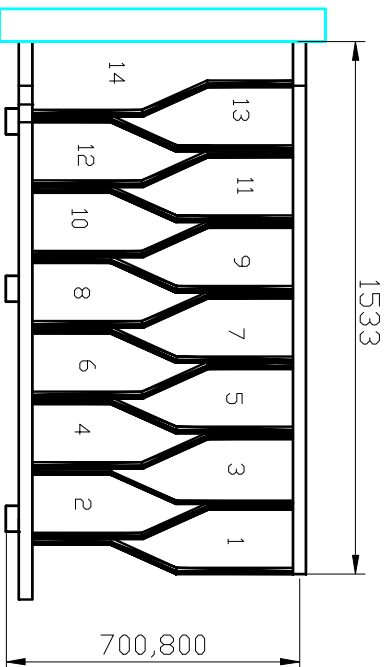

### Стандартная лестница К-007

#### ПАРАМЕТРЫ ЛЕСТНИЦ:

1. Высота лестницы - 3120 мм
2. Высота подъема от пола до пола - 3120мм
3. Высота ступени-208мм
4. Ширина ступени-250 мм
5. Ширина марша - 700,800 мм
6. Количество ступеней-14шт.
7. Г.обаритные размеры 1533x800 мм
8. Минимальный проем-1300x800 мм
9. Отделка-6-и цветов -п\у лак
10. Угол подъема -66
11. Количество упаковок-3 шт
12. Древесина и вес: дуб-90 кг  
Береза-80 кг