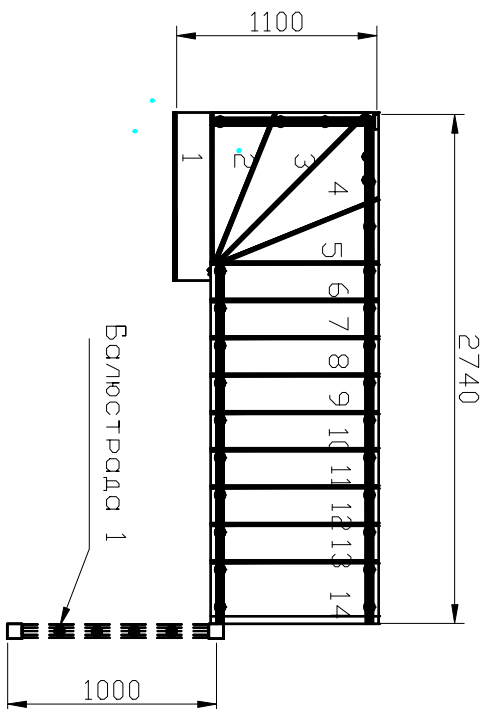

Стандартная лестница К-008

ПАРАМЕТРЫ ЛЕСТНИЦ:

- 1.Высота лестницы -2800 мм
- 2.Высота подьема от пола до пола -3000 мм
- 3.Высота ступени-200 мм
- 4.Ширина ступени-300 мм
- 5.Ширина марша -900 мм
- 6.Количество ступеней-14шт.
- 7.Габаритные размеры 2740x1100 мм
- 8.Минимальный проем-2740x950 мм
- 9.Отделка-б-и цветов -л\у лак
- 10.Угол подьема-45
- 11.Количество упакровок-8 шт
- 12.Древесина и вес: дуб-240 кг
Береза-210 кг