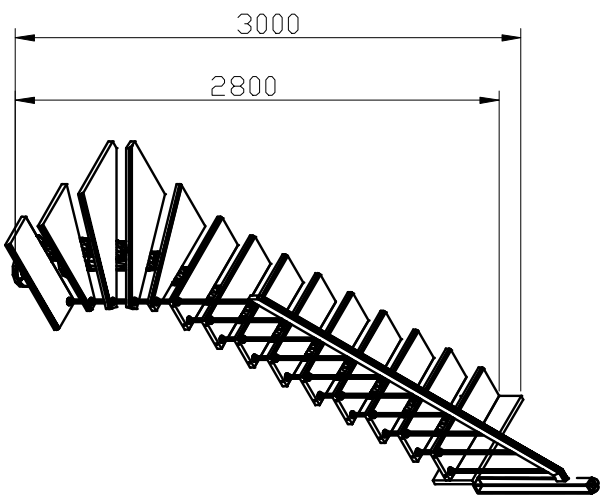

Стандартная лестница К-008

ПАРАМЕТРЫ ЛЕСТНИЦ:

- 1.Высота лестницы -2800 мм
- 2.Высота подьема от пола до пола -3000 мм
- 3.Высота ступени-200 мм
- 4.Ширина ступени-300 мм
- 5.Ширина марша -900 мм
- 6.Количество ступеней-14шт.
- 7.Габаритные размеры 2740x1100 мм
- 8.Минимальный проем-2740x950 мм
- 9.Отделка-б-и цветов -л\у лак
- 10.Угол подьема-45
- 11.Количество упакровок-8 шт
- 12.Древесина и вес: дуб-240 кг
Береза-210 кг