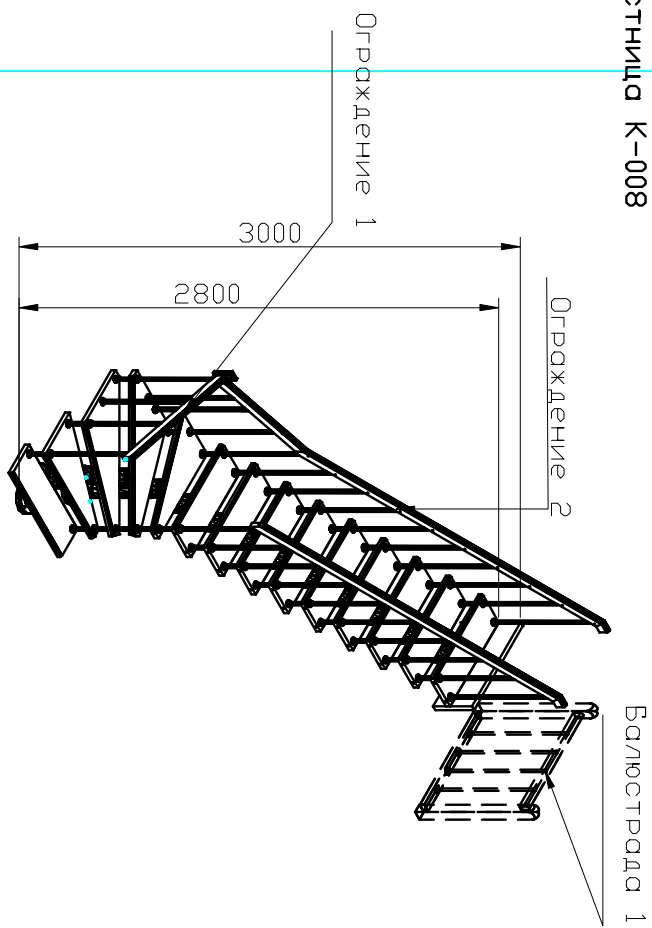

Стандартная лестница К-008

ПАРАМЕТРЫ ЛЕСТНИЦ:

- 1.Высота лестницы -2800 мм
- 2.Высота подьема от пола до пола -3000 мм
- 3.Высота ступени-200 мм
- 4.Ширина ступени-300 мм
- 5.Ширина марша -900 мм
- 6.Количество ступеней-14шт.
- 7.Габаритные размеры 2740x1100 мм
- 8.Минимальный проем-2740x950 мм
- 9.Отделка-б-и цветов -л\у лак
- 10.Угол подьема-45
- 11.Количество упакровок-8 шт
- 12.Древесина и вес: дуб-240 кг
Береза-210 кг