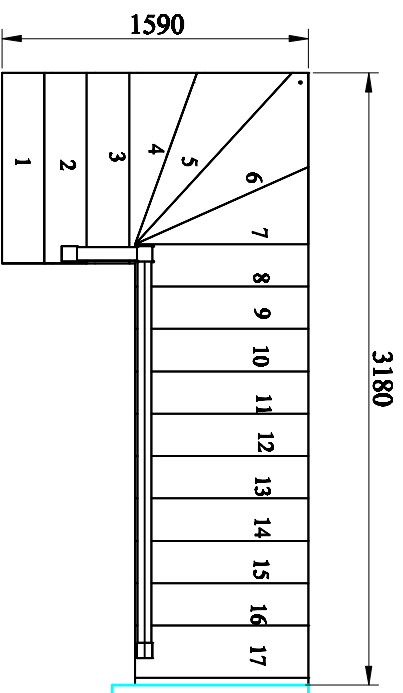

Стандартная лестница К-011

ПАРАМЕТРЫ ЛЕСТНИЦ:

1. Высота лестницы -3230 мм
2. Высота подьема от пола до пола -3420 мм
3. Высота ступени-190 мм
4. Ширина ступени-270 мм
5. Ширина марша -900 мм
6. Количество ступеней-17шт.
7. Габаритные размеры -3180х1590 мм
8. Минимальный проем-3090х930 мм
9. Отделка-6-х цветов -пу лак
10. Угол подьема -41
11. Количество упаковок-6 шт
12. Древесина и вес: дуб-270 кг береза-250 кг