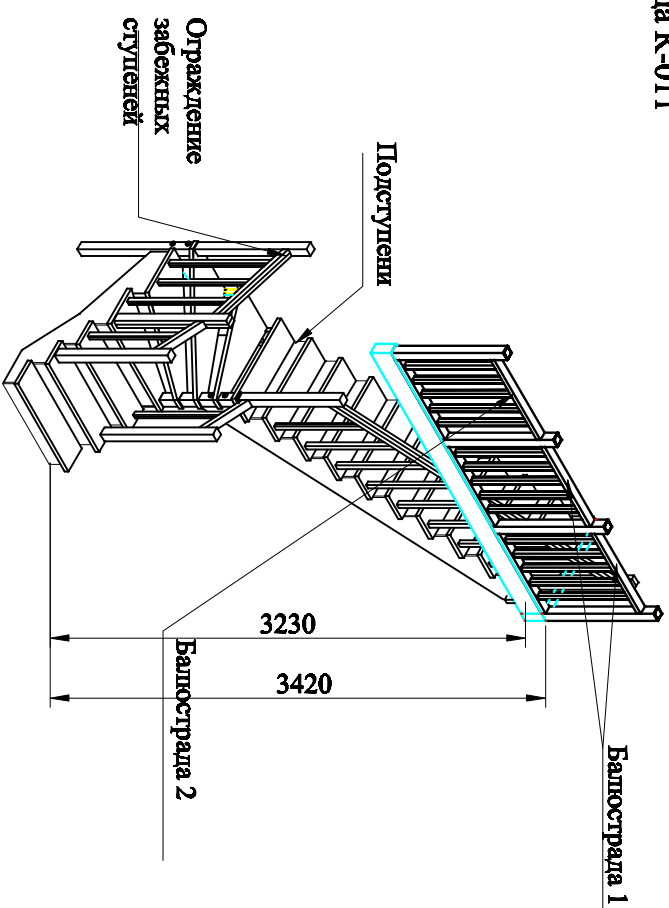

Стандартная лестница К-011

ПАРАМЕТРЫ ЛЕСТНИЦ:

1. Высота лестницы -3230 мм
2. Высота подьема от пола до пола -3420 мм
3. Высота ступени-190 мм
4. Ширина ступени-270 мм
5. Ширина марша -900 мм
6. Количество ступеней-17шт.
7. Габаритные размеры -3180х1590 мм
8. Минимальный проем-3090х930 мм
9. Отделка-6-х цветов -пу лак
10. Угол подьема -41
11. Количество упаковок-6 шт
12. Древесина и вес: дуб-270 кг береза-250 кг

Примечание: Подступени, ограждения для забежных ступеней, балюстрада входят в базовую комплектацию (приобретается отдельно). Бортики в этой конструкции не предусмотрены калевки ступеней с 3-х сторон.