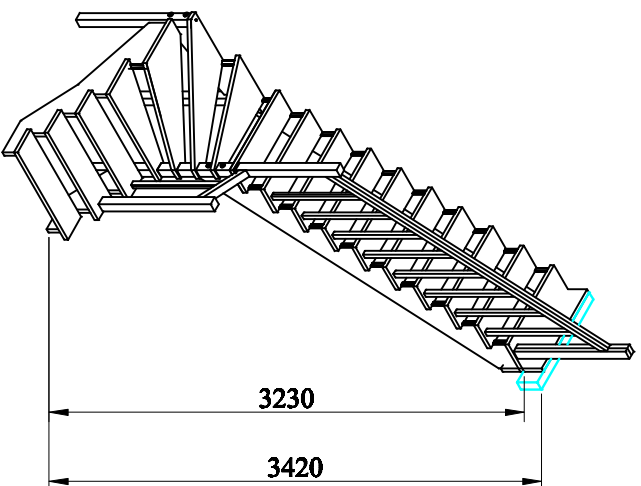

Стандартная лестница К-011

ПАРАМЕТРЫ ЛЕСТНИЦ:

1. Высота лестницы -3230 мм
2. Высота подьема от пола до пола -3420 мм
3. Высота ступени-190 мм
4. Ширина ступени-270 мм
5. Ширина марша -900 мм
6. Количество ступеней-17шт.
7. Габаритные размеры -3180х1590 мм
8. Минимальный проем-3090х930 мм
9. Отделка-6-х цветов -пу лак
10. Угол подьема -41
11. Количество упаковок-6 шт
12. Древесина и вес: дуб-270 кг береза-250 кг

Примечание: Подступени, ограждения для забежных ступеней, балюстрада входят в базовую комплектацию (приобретается отдельно). Бортики в этой конструкции не предусмотрены калевки ступеней с 3-х сторон.