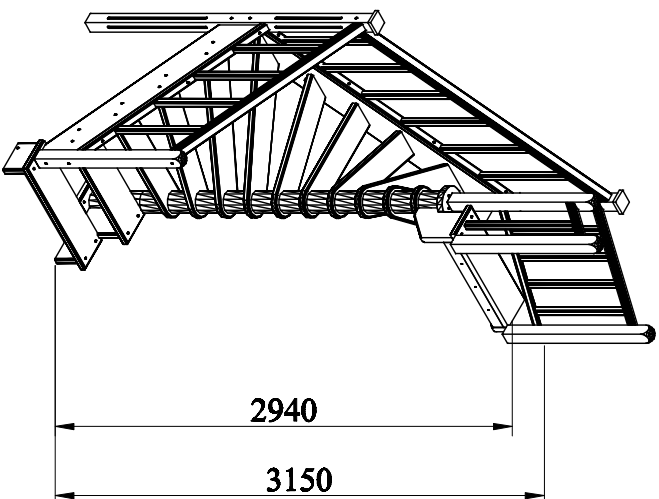

Стандартная лестница К-015

Балюстрада]

ПАРАМЕТРЫ ЛЕСТНИЦ:

1. Высота лестницы -2940 мм
2. Высота поема от пола до пола - 3150 мм
3. Высота ступени -200 мм
4. Ширина ступени -200 мм
5. Ширина марша -900 мм
6. Количество ступеней -13 \ 14 шт
7. Габаритные размеры -1640x1530 мм
8. Минимальный проем-1663x1162 мм
9. Отделка 6-и цветов -п/у лак
10. Угол подъема -59
11. Количество упаковок -6 шт.
12. Древесина и вес: дуб-240 кг береза-200 кг