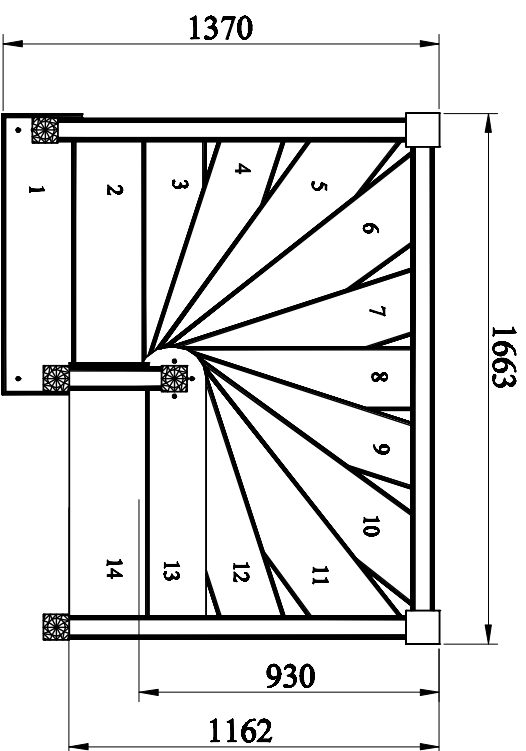

Стандартная лестница К-015

Балюстрада]

ПАРАМЕТРЫ ЛЕСТНИЦ:

1. Высота лестницы -2940 мм
2. Высота поема от пола до пола - 3150 мм
3. Высота ступени -200 мм
4. Ширина ступени -200 мм
5. Ширина марша -900 мм
6. Количество ступеней -13 \ 14 шт
7. Габаритные размеры -1640x1530 мм
8. Минимальный проем-1663x1162 мм
9. Отделка 6-и цветов -п/у лак
10. Угол подъема -59
11. Количество упаковок -6 шт.
12. Древесина и вес: дуб-240 кг береза-200 кг