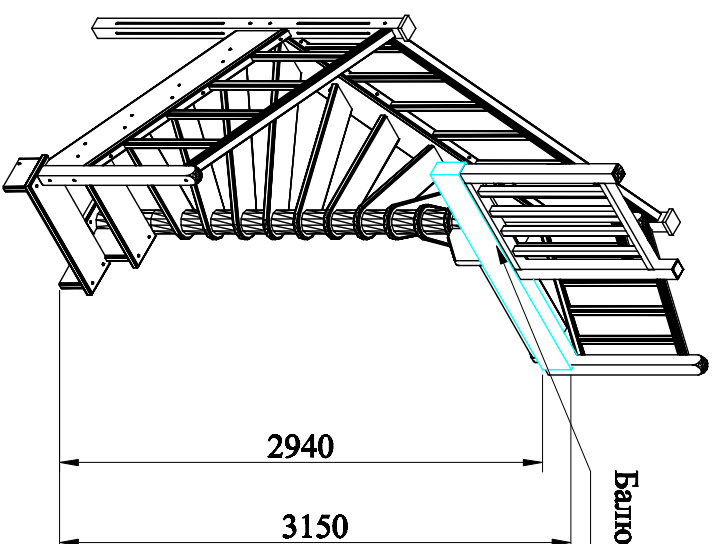

Стандартная лестница К-015

Балюстрада]

ПАРАМЕТРЫ ЛЕСТНИЦ:

1. Высота лестницы -2940 мм
2. Высота поема от пола до пола - 3150 мм
3. Высота ступени -200 мм
4. Ширина ступени -200 мм
5. Ширина марша -900 мм
6. Количество ступеней -13 \ 14 шт
7. Габаритные размеры -1640x1530 мм
8. Минимальный проем-1663x1162 мм
9. Отделка 6-и цветов -п/у лак
10. Угол подъема -59
11. Количество упаковок -6 шт.
12. Древесина и вес: дуб-240 кг береза-200 кг