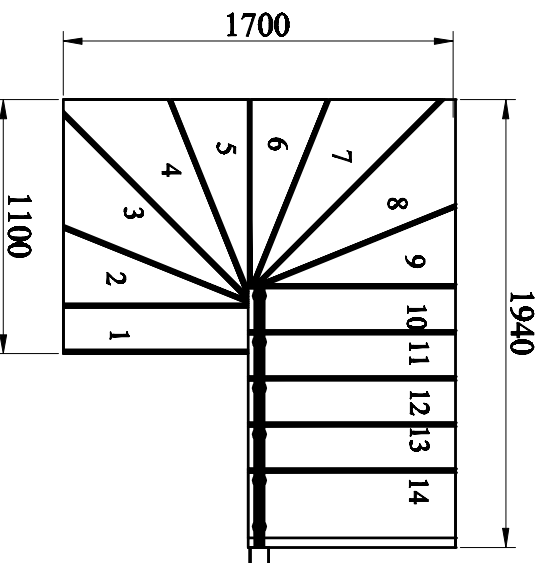

Стандартная лестница К-018

Ограждение 4

Балюстрада]

Ограждение 3

Ограждение 1

ПАРАМЕТРЫ ЛЕСТНИЦ:

1. Высота лестницы -2800 мм
2. Высота подъема от пола до пола -3000 мм
3. Высота ступени -200 мм
4. Ширина ступени -300 мм
5. Ширина марша -900 мм
6. Количество ступеней -14 шт
7. Габаритные размеры -1940x1700 мм
8. Минимальный прем -1940x1700 мм
9. Отделка 6-и цветов -д\у лак
10. Угол подъема -45
11. Количество упаковок -7 шт.
12. Древесина и вес: дуб-280 кг береза-210 кг