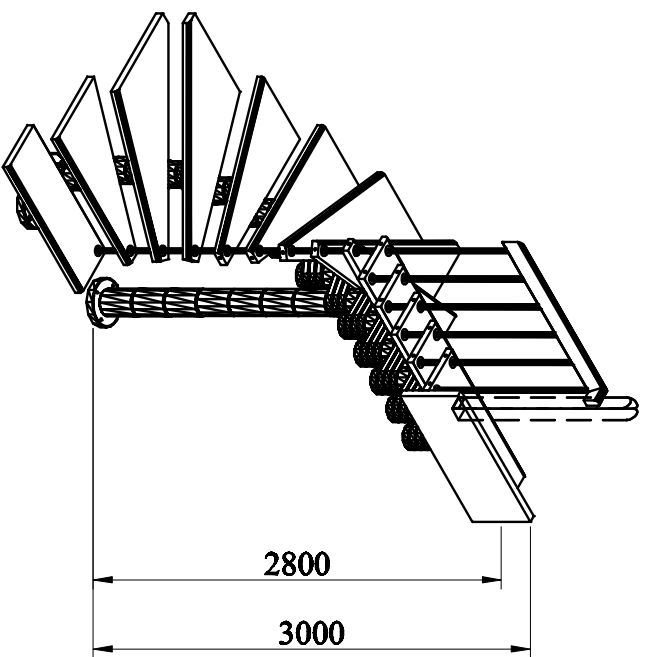

Стандартная лестница К-018

Ограждение 4

Балюстрада]

Ограждение 3

Ограждение 1

ПАРАМЕТРЫ ЛЕСТНИЦ:

1. Высота лестницы -2800 мм
2. Высота подъема от пола до пола -3000 мм
3. Высота ступени -200 мм
4. Ширина ступени -300 мм
5. Ширина марша -900 мм
6. Количество ступеней -14 шт
7. Габаритные размеры -1940x1700 мм
8. Минимальный прем -1940x1700 мм
9. Отделка 6-и цветов -д\у лак
10. Угол подъема -45
11. Количество упаковок -7 шт.
12. Древесина и вес: дуб-280 кг береза-210 кг