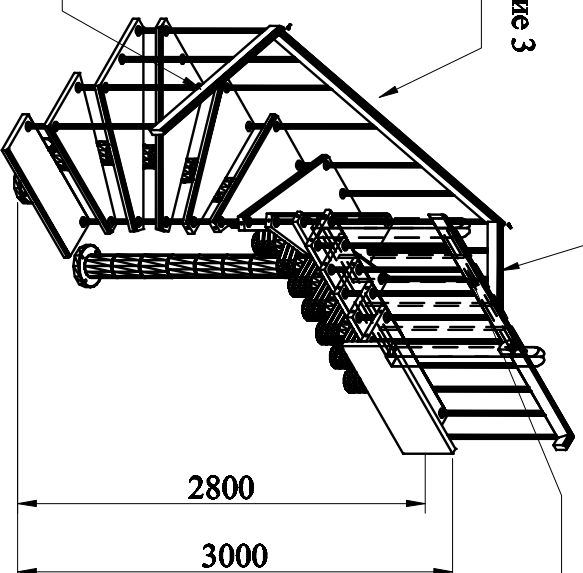

Стандартная лестница К-018

Ограждение 4

Балюстрада]

Ограждение 3

Ограждение 1

ПАРАМЕТРЫ ЛЕСТНИЦ:

1. Высота лестницы -2800 мм
2. Высота подъема от пола до пола -3000 мм
3. Высота ступени -200 мм
4. Ширина ступени -300 мм
5. Ширина марша -900 мм
6. Количество ступеней -14 шт
7. Габаритные размеры -1940x1700 мм
8. Минимальный прем -1940x1700 мм
9. Отделка 6-и цветов -д\у лак
10. Угол подъема -45
11. Количество упаковок -7 шт.
12. Древесина и вес: дуб-280 кг береза-210 кг