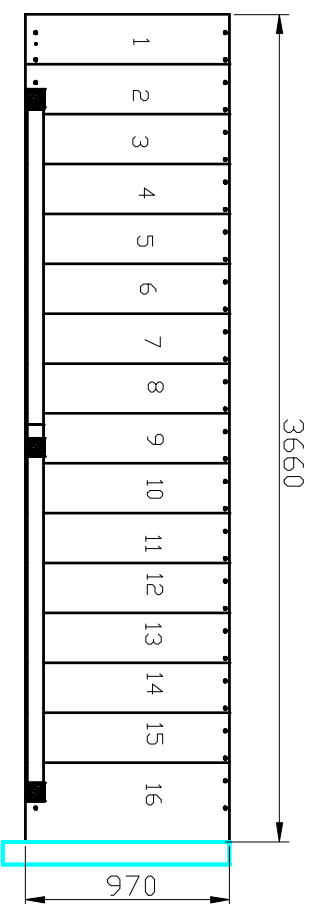

Стандартная лестница К-020

ПАРАМЕТРЫ ЛЕСТНИЦ:

1. Высота лестницы - 3120 мм
2. Высота подъема от пола до пола - 3315 мм
3. Высота ступени - 195 мм
4. Ширина ступени - 270 мм
5. Ширина марша - 900 мм
6. Количество ступеней - 16 шт.
7. Габаритные размеры - 3660x970 мм
8. Минимальный проем - 2730x1000 мм
9. Отделка - 6-и цветов - п\у лак
10. Угол подъема - 42
11. Количество упаковок - 5 шт
12. Древесина и вес: д\б - 280 кг
Береза - 250 кг