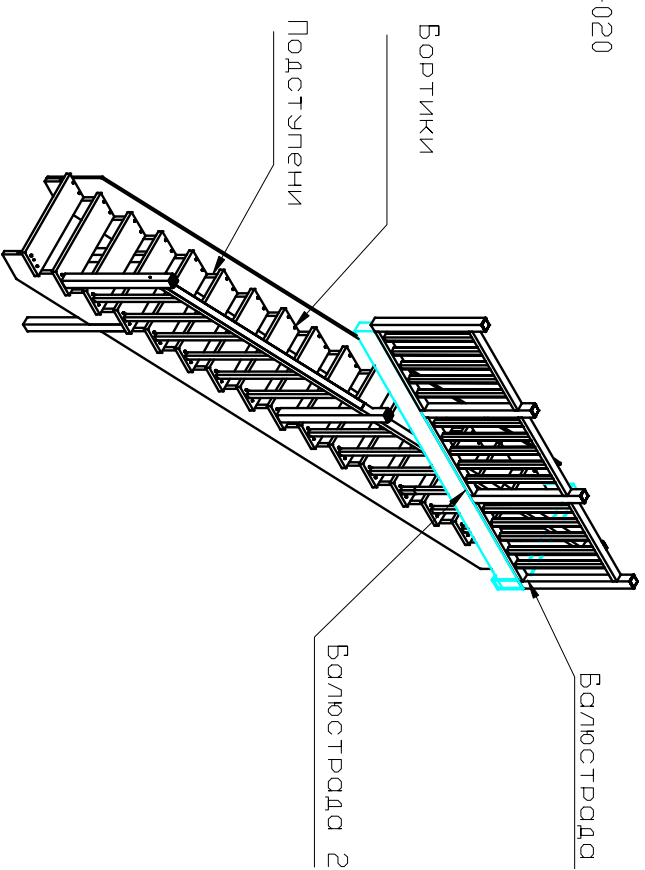

Стандартная лестница К-020

ПАРАМЕТРЫ ЛЕСТНИЦ:

1. Высота лестницы - 3120 мм
2. Высота подъема от пола до пола - 3315 мм
3. Высота ступени - 195 мм
4. Ширина ступени - 270 мм
5. Ширина марша - 900 мм
6. Количество ступеней - 16 шт.
7. Габаритные размеры - 3660x970 мм
8. Минимальный проем - 2730x1000 мм
9. Отделка - 6-и цветов - п\у лак
10. Угол подъема - 42
11. Количество упаковок - 5 шт
12. Древесина и вес: д\б - 280 кг
Береза - 250 кг

Примечание: Подступени, балюстрады не входят в базовую комплектацию (приобретаются отдельно)