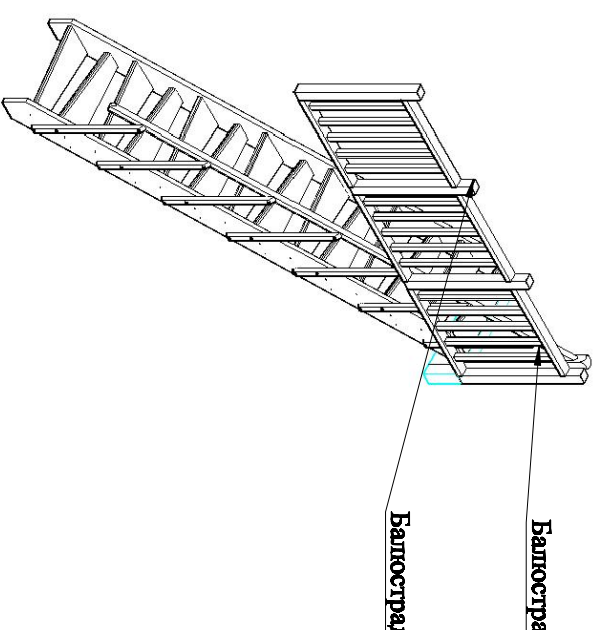

Стандартная лестница К-027

ПАРАМЕТРЫ ЛЕСТНИЦ:

1. Высота лестницы -2800 мм
2. Высота подьема от пола до пола -3000 мм
3. Высота ступени-200 мм
4. Ширина ступени-250 мм
5. Ширина марша - 780 мм
6. Количество ступеней-14шт.
7. Габаритные размеры 2680\860 мм
8. Минимальный проем-2400\900 мм
9. Отделка-6-и цветов -пу дак
10. Угол подьема -47
11. Количество упаковок-3 шт
12. Древесина и вес: дуб-100 кг береза-90 кг

Примечание: Балюстрады не входят в базовую комплектацию (приобретательно)