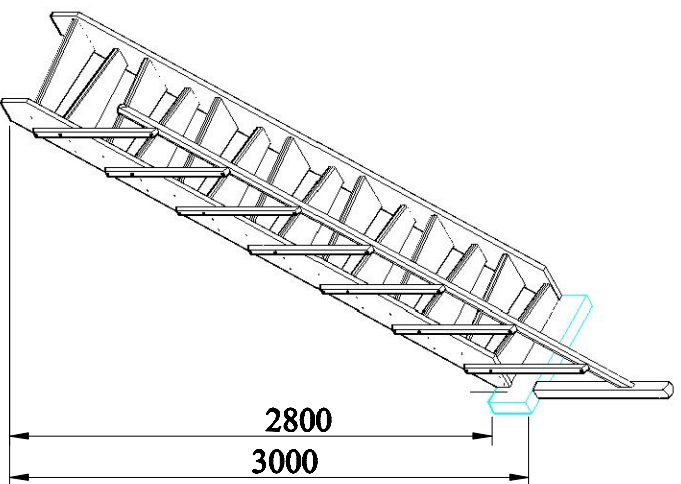

Стандартная лестница К-027

ПАРАМЕТРЫ ЛЕСТНИЦ:

1. Высота лестницы -2800 мм
2. Высота подьема от пола до пола -3000 мм
3. Высота ступени-200 мм
4. Ширина ступени-250 мм
5. Ширина марша - 780 мм
6. Количество ступеней-14шт.
7. Габаритные размеры 2680\860 мм
8. Минимальный проем-2400\900 мм
9. Отделка-6-и цветов -пу дак
10. Угол подьема -47
11. Количество упаковок-3 шт
12. Древесина и вес: дуб-100 кг береза-90 кг

Примечание: Балюстрады не входят в базовую комплектацию (приобретательно)