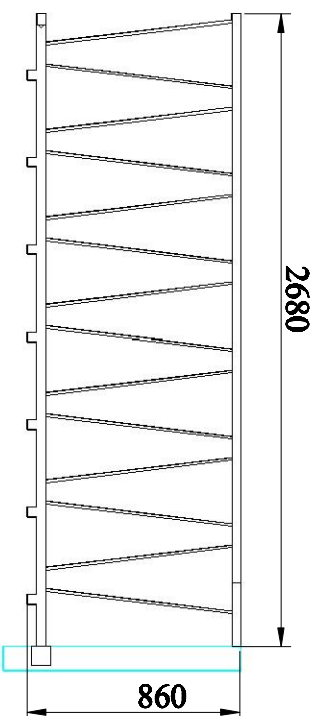

Стандартная лестница К-027

ПАРАМЕТРЫ ЛЕСТНИЦ:

1. Высота лестницы -2800 мм
2. Высота подьема от пола до пола -3000 мм
3. Высота ступени-200 мм
4. Ширина ступени-250 мм
5. Ширина марша - 780 мм
6. Количество ступеней-14шт.
7. Габаритные размеры 2680\860 мм
8. Минимальный проем-2400\900 мм
9. Отделка-6-и цветов -пу дак
10. Угол подьема -47
11. Количество упаковок-3 шт
12. Древесина и вес: дуб-100 кг береза-90 кг